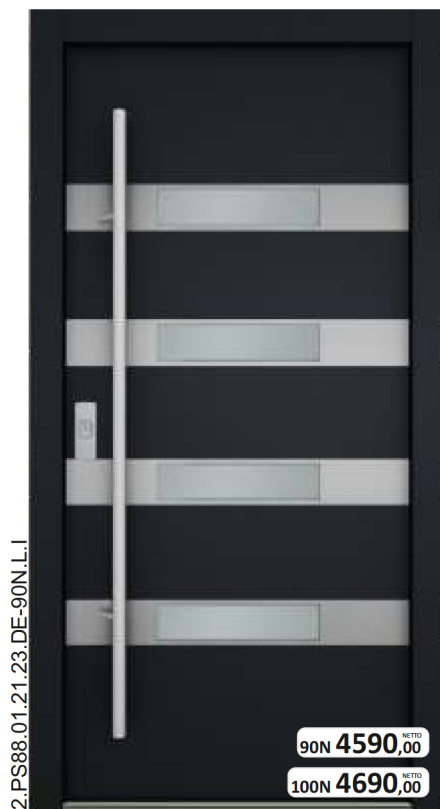

PRESTIGE 88

2.P588.01.23.00.00-90N.LO / Złocięcie przedstawia drzwi Delta PRESTIGE, wzór GŁADKIE, kolor DĄB CZEKOLADOWY, wymiar 90N, lewe, otwierane na zewnątrz.

SKRZYDŁO DRZWIOWE:

Grubość **88mm**
 Płyta bezpieczna MFP pokryta laminatem Safe Panel (HPL) o zwiększonej odporności na wilgoć, czynniki atmosferyczne, uszkodzenia mechaniczne
 Wypełnienie pianką PUR bez mostków cieplnych
 Ramiak po obwodzie skrzydła z drewna klejonego ze stabilizatorem przeciw odkształceniom
Zamek listwowy 3-ryglowy
 3 zawiasy regulowane w 3 płaszczyznach
 3 bolce antywyważeniowe
 Podwójna przyłga z podwójną uszczelką

Zestaw okuć z klamką **TAMARA INOX** w kolorze satynowym
 Wkładka dolna Delta lub WILKA
 Wizjer

WYMIARY OTWORU MONTAŻOWEGO:

90N - 1040mm x 2120mm
100N - 1140mm x 2120mm

WYMIARY, SCHEMATY, BUDOWA DRZWI: str. 40-41

WZORY TŁOCZEŃ, WYMIARY I KOLORYSTYKA

BUDOWA DRZWI

DRZWI PASYWNE

Ceny dotyczą drzwi z przeszkleniem z szybą DECORMAT lub LUSTRO WENECKIE.

DOSTĘPNE WZORY PRZESZKLEŃ

MODEL M15
dopłata za pochwyt AXA - 490,00

MODEL M30
przeszklenie LINEA'4 INOX
DECORMAT / LUSTRO WENECKIE
dopłata za pochwyt AXA - 490,00