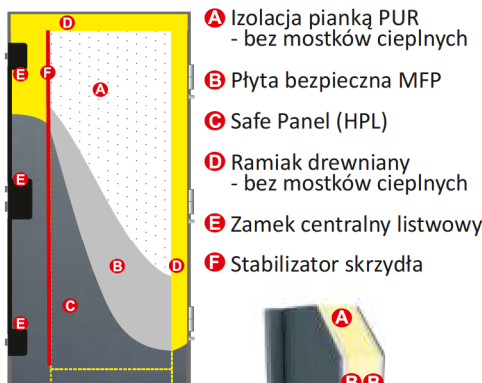

Ceny NETTO - nie zawierają podatku VAT.

Drzwi Delta PRESTIGE 88 nie mogą być skracane!

Drzwi zewnętrzne energooszczędne pasywne DELTA PRESTIGE:

- wersja PRESTIGE 88P (pełne) - $Ud[W/(m^2.K)] = 0,64$
 - wersja PRESTIGE 88PG (z przeszkl. PASEK INOX) - $Ud[W/(m^2.K)] = 0,72$

WZORY TŁOCZEŃ, WYMIARY I KOLORYSTYKA

BUDOWA DRZWI

DRZWI PASYWNE

Ceny dotyczą drzwi z przeszkleniem z szybą DECORMAT lub LUSTRO WENECKIE.

DOSTĘPNE WZORY PRZESZKLEŃ

MODEL M15
dopłata za pochwyt AXA - 490,00

MODEL M30
przeszklenie LINEA'4 INOX
DECORMAT / LUSTRO WENECKIE
dopłata za pochwyt AXA - 490,00